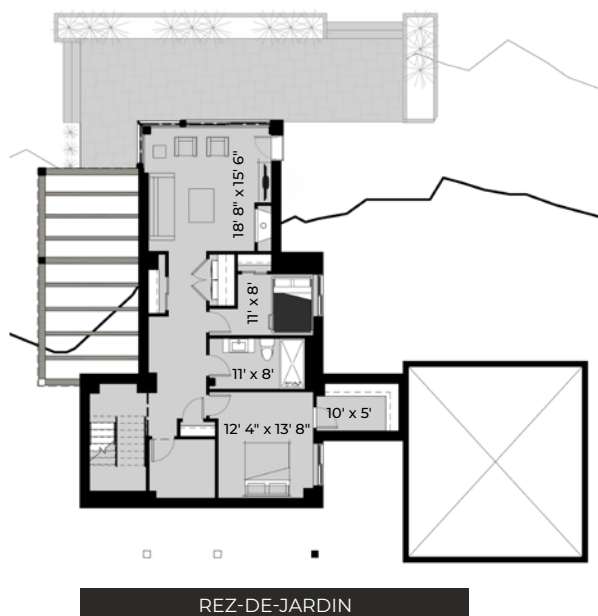

LE LAGOM

MONT-TREMBLANT

UN NOUVEAU
PROJET DE

EMBOIS

REZ-DE-CHAUSÉE

ÉTAGE

MAISON VÄN

REZ-DE-CHAUSÉE	1035 p ²
ÉTAGE	788 p ²
REZ-DE-JARDIN	1120 p ²
TOTAL HABITABLE	2943 p²

GARAGE	476 p ²
VÉRANDA & BALCON	291 p ²

GRAND TOTAL 3710 p²

REZ-DE-JARDIN