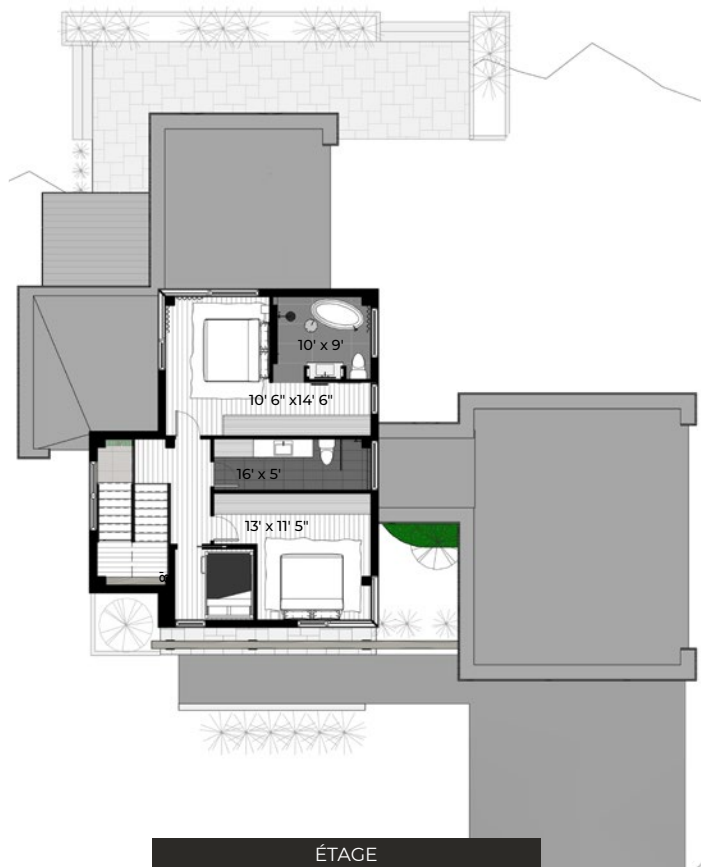

LE LAGOM

MONT-TREMBLANT

UN NOUVEAU
PROJET DE

EMBOIS

REZ-DE-CHAUSÉE

ÉTAGE

MAISON VÄN

REZ-DE-CHAUSÉE	1035 p ²
ÉTAGE	788 p ²
REZ-DE-JARDIN	1120 p ²
TOTAL HABITABLE	2943 p²

GARAGE	476 p ²
VÉRANDA & BALCON	291 p ²

GRAND TOTAL 3710 p²

REZ-DE-JARDIN