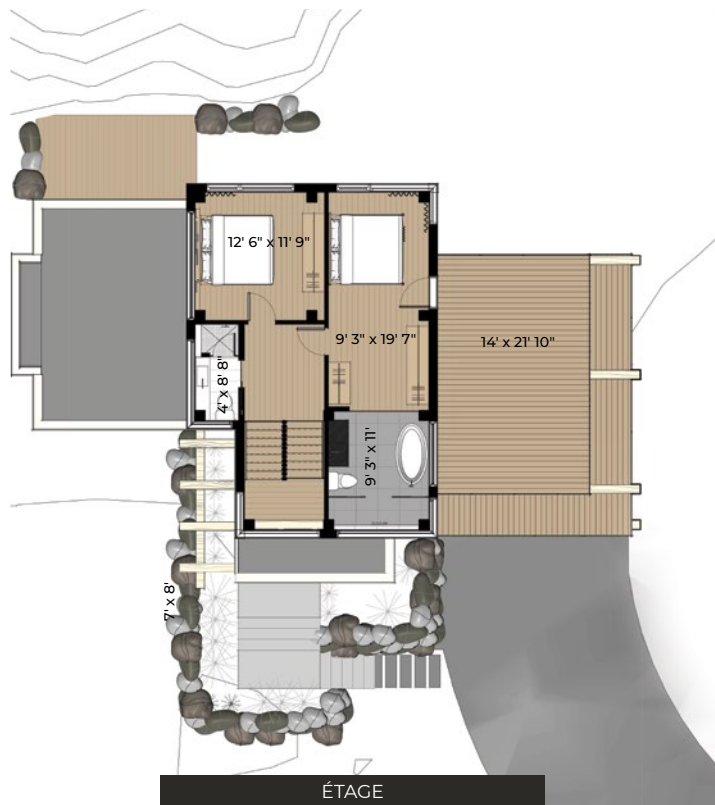

# LE LAGOM

MONT-TREMBLANT

UN NOUVEAU  
PROJET DE

## MAISON VIPP

REZ-DE-CHAUSÉE	956 p <sup>2</sup>
ÉTAGE	615 p <sup>2</sup>
REZ-DE-JARDIN	864 p <sup>2</sup>
<b>TOTAL HABITABLE</b>	<b>2435 p<sup>2</sup></b>

GARAGE	272 p <sup>2</sup>
VÉRANDA & BALCON	447 p <sup>2</sup>
TERRASSE	306 p <sup>2</sup>

<b>GRAND TOTAL</b>	<b>3460 p<sup>2</sup></b>
--------------------	---------------------------